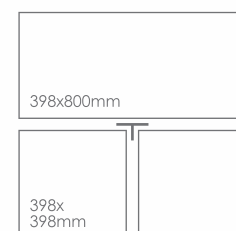

398x800mm / 398x398mm • 10mm / 16mm  
Random Face

PRADA GREY

398x800mm / 398x398mm • 10mm / 16mm  
Random Face

CYPURS STONE GREY

398x398mm • 10mm / 16mm  
Random Face

CYPURS STONE VERDE

398x398mm • 10mm / 16mm  
Random Face

**LAVAGNA BEIGE**

398x800mm / 398x398mm • 10mm / 16mm  
Random Face

**LAVAGNA GREY**

398x800mm / 398x398mm • 10mm / 16mm  
Random Face

**RUOTA SILVER**

398x800mm / 398x398mm • 16mm  
Random Face

**RUOTA SKY**

398x800mm / 398x398mm • 16mm  
Random Face

**RUOTA GRIS**

398x800mm / 398x398mm • 16mm  
Random Face

Floor:  
**RUOTA SKY**

**BARBERINO LUX**

398x800mm / 398x398mm • 10mm / 16mm  
Random Face

**BARBERINO VERDE**

398x800mm / 398x398mm • 10mm / 16mm  
Random Face

**BARBERINO CREMA**

398x800mm / 398x398mm • 10mm / 16mm  
Random Face

**BARBERINO BROWN**

398x800mm / 398x398mm • 10mm / 16mm  
Random Face

**BARBERINO GRIS**