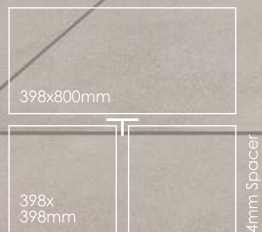

398x800mm / 398x398mm • 16mm  
Random Face

**RUOTA GRIS**

398x800mm / 398x398mm • 16mm  
Random Face

Floor:  
**RUOTA SKY**

**BARBERINO LUX**

398x800mm / 398x398mm • 10mm / 16mm  
Random Face

**BARBERINO VERDE**

398x800mm / 398x398mm • 10mm / 16mm  
Random Face

**BARBERINO CREMA**

398x800mm / 398x398mm • 10mm / 16mm  
Random Face

**BARBERINO BROWN**

398x800mm / 398x398mm • 10mm / 16mm  
Random Face

**BARBERINO GRIS**

398x800mm / 398x398mm • 10mm / 16mm  
Random Face

**BARBERINO NEGRO**

398x800mm / 398x398mm • 10mm / 16mm  
Random Face

**SALTED CONCRETE ASH**

398x800mm / 398x398mm • 10mm / 16mm  
Random Face

**SALTED CONCRETE GREY**